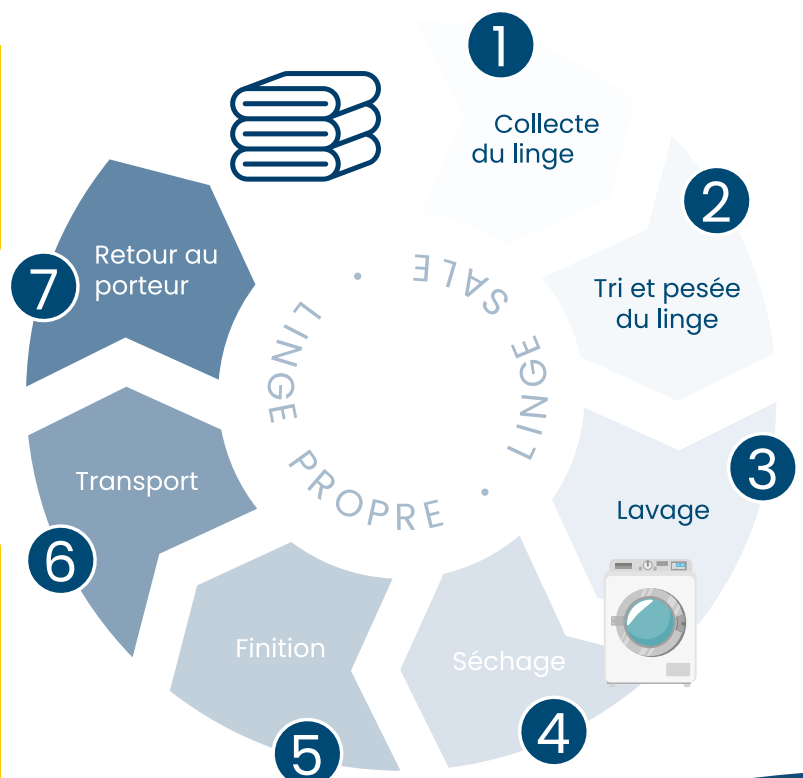

FOCUS

La gestion du risque sanitaire avec la méthode RABC

(Risk Analysis Biocontamination Control)

Le rôle du linge dans les risques d'infections nosocomiales étant évident, le traitement du linge demande une grande rigueur. C'est pourquoi, il existe une méthode basée sur la norme NF EN 14065 créée en 2003. Autrement appelée Textiles traités en Blanchisserie – Système de maîtrise de la biocontamination, cette norme repose sur l'application de principes stricts de traitement du linge ainsi qu'une architecture optimisée de la lingerie. La fonction linge implique évidemment une désinfection organisée du matériel et des locaux.