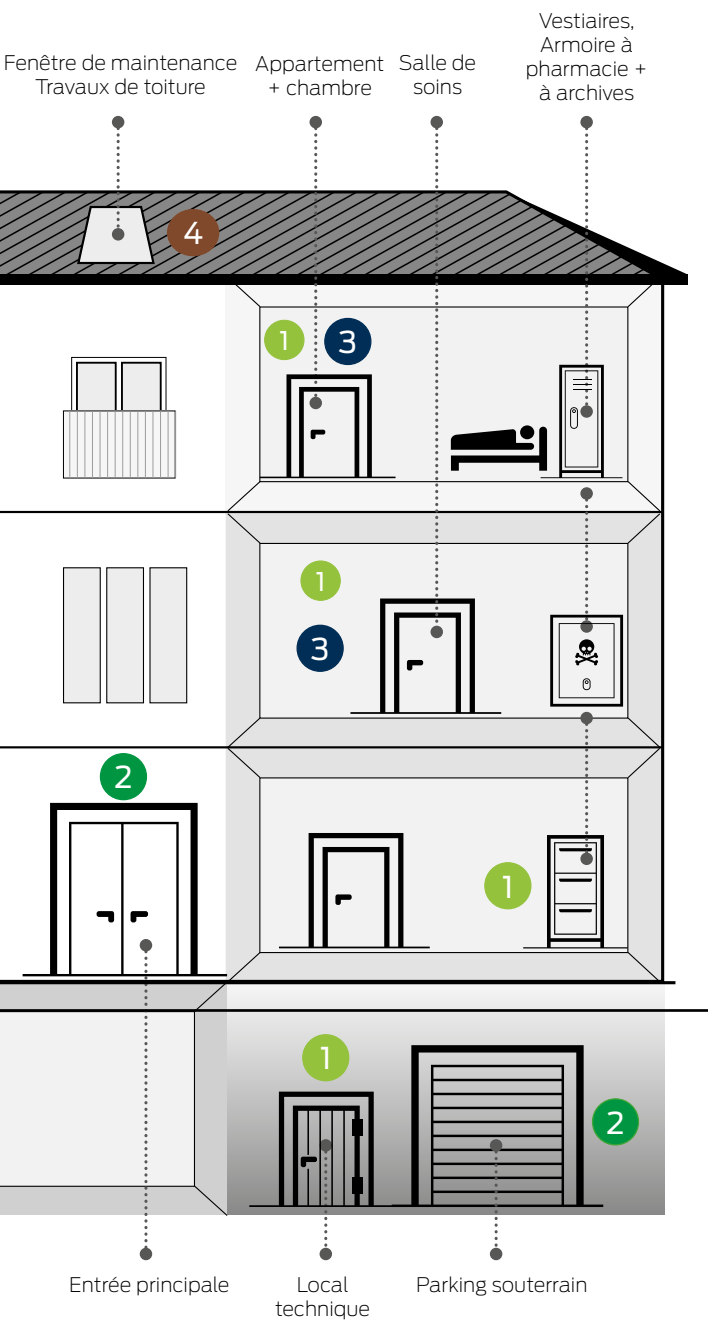

PRODUITS DE FERMETURE NUMÉRIQUE :

« GESTION DES CLÉS »

- Les droits d'accès sont attribués au moyen du logiciel de gestion du système de verrouillage par le responsable de site.
- Des modifications peuvent être apportées en transmettant les informations vers les transpondeurs/ cartes ou produits de fermeture.

BARRIÈRES, PARKINGS SOUTERRAINS

- Tous les accès sans « serrure » sont sécurisés par des SmartRelais.
- Ceux-ci commutent les barrières, les volets roulants et les ascenseurs.
- Les systèmes de tickets payants pour le stationnement peuvent être combinés avec le système 3060.
- Avec l'ascenseur, les visiteurs ne peuvent accéder qu'aux étages publics.

ENTRÉE PRINCIPALE

Automatiquement, l'entrée principale n'est ouverte à tous que pendant les heures d'ouverture. Le reste du temps, elle ne peut être accédée qu'avec un support d'identification autorisé (transpondeur ou carte).

PORTE DOTÉE DE LA FONCTION DOORMONITORING

Le dispositif de contrôle de la porte sans fil détecte en temps réel les portes ouvertes et non verrouillées. Elle déclenche une alarme en cas d'évènements critiques ou suspects.