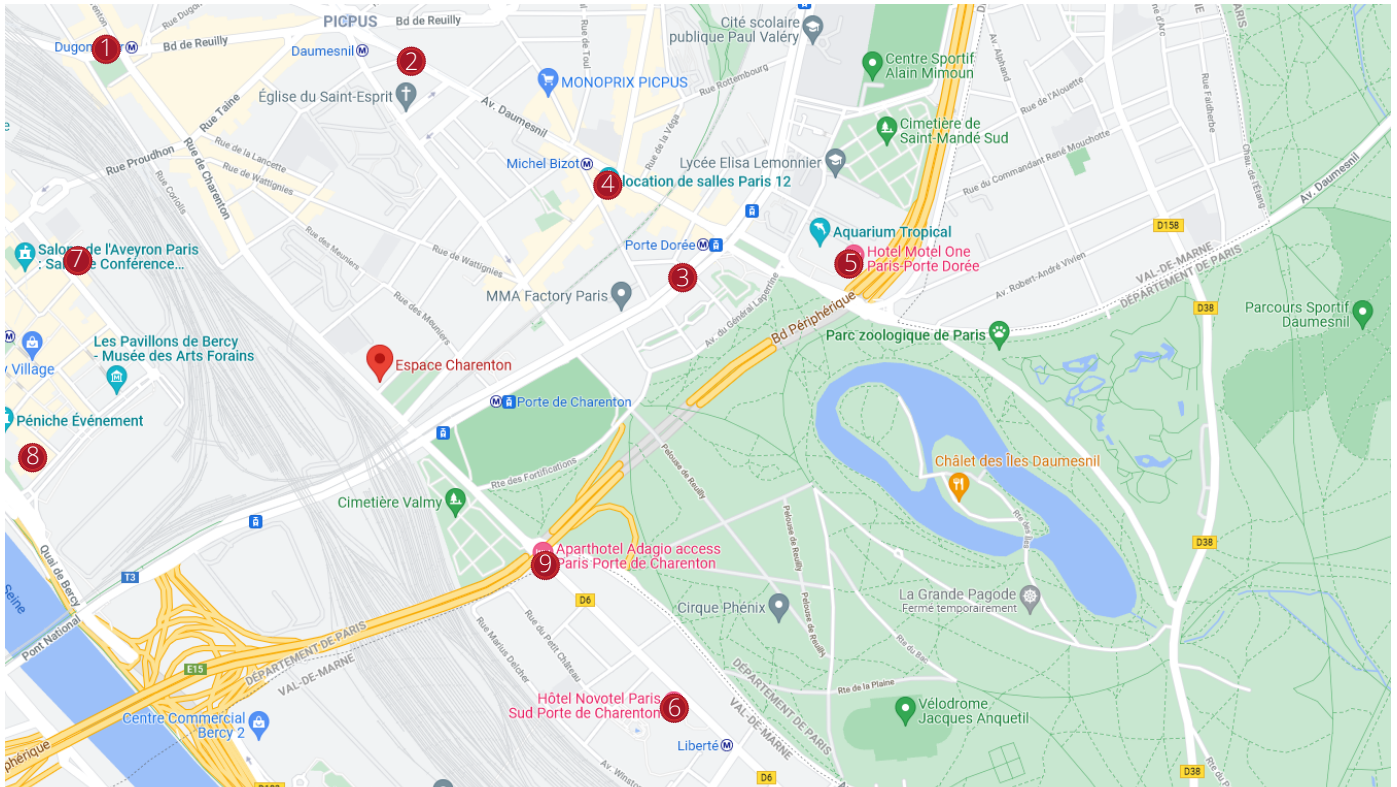

LES OPTIONS D'HÉBERGEMENT À PROXIMITÉ

- 1- Golden Tulip Paris Gare de Lyon Le 209****

Hôtel Partenaire*
 ◦ 209/211 rue de Charenton, 75012 Paris
 ◦ Téléphone: 01.43.40.81.30
 ◦ info@goldentulipgare de lyon209.com